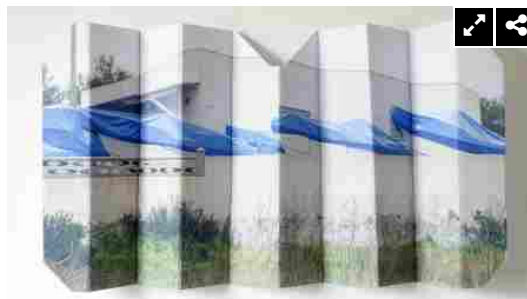

sensoriale, visivo e sonoro: le installazioni diffonderanno brani dannunziani, creando una sinestesia tra opere, voce narrante e percezione delle nuove visuali del parco.

NOW READING:

Casa a Mare – Dwelling Art

ARCHIVIO: AGENDA

CASA A MARE – DWELLING ART

Studio Montespечchio - Montespечchio (Mo)

6 - 9 settembre 2015

DATA PUBBLICAZIONE: 2 SEPTEMBER 2015

Inaugura sabato 5 settembre la mostra Dwelling Art nell'ambito del **progetto Casa a mare** di Luca Coclite e Giuseppe De Mattia, a cura di Claudio Musso. Ospitata all'interno di Studio Montespечchio (sugli appennini modenesi) specializzato in libri rari e riviste visive del XX secolo, la mostra vede la partecipazione di Jan van der Donk, titolare dello Studio, e di Danilo Montanari, storico editore di

DESIGN INDEX - 2015

Scopri con INTERNI 8000 indirizzi del Design Italiano.