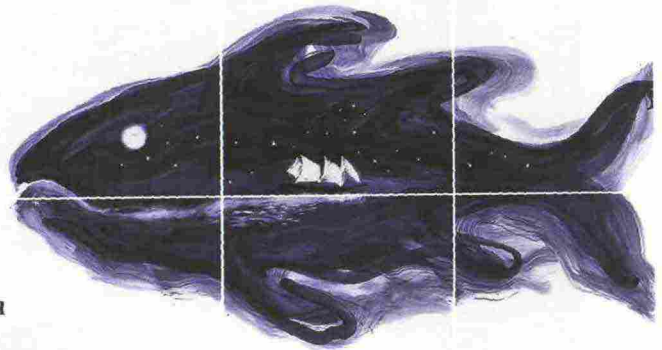

1. Decoro *Pesce Celeste* della collezione di piastrelle ceramiche ideate da Marcello Chiarenza per **Ceramica Bardelli**
2. Pavimento realizzato in *Dega Art*, decorato con resina epossidica *Poliepo* e *Flexint* elastica di **Gobbetto**
3. *Pannella Aquarium* della collezione in marmo *SiciStone* di **Sicis** con inserti in mosaico artistico in vetro.
4. *Lavabo Bucket*, design *Giovanna Talocci* per **Scarabeo**. Si connota per la forma che ricorda il secchiello, declinato in diverse dimensioni e decori.

5. *Portacandela profumata* in ceramica *Sardine* di **Fornasetti**

6. *Carta da parati* su misura per ambienti umidi *Wet System* con grafica *Micracosmos* di **Wall&decò**

7. *Lavabo Pesci*, ideato da *Piero Lissoni* per la mostra *"Variazioni"* che interpreta l'iconico *Acquagrande*, progetto firmato da *Giulio Cappellini* e *Roberto Palomba* nel 1997, e che celebra i 60 anni di **Ceramica Flaminia**