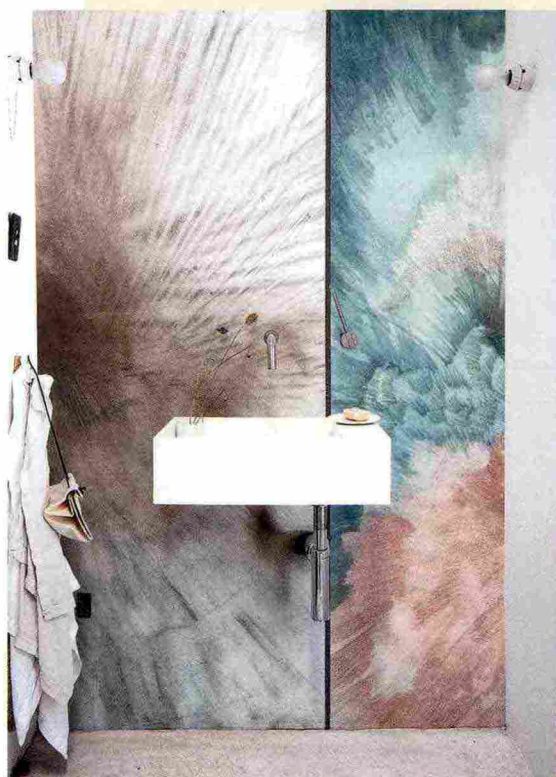

COLORE

➊ Un'ottima sintesi tra decorazione e ricerca tecnica è Wet System, carta da parati studiata per resistere all'acqua. Il disegno? Fiori multicolori dalle dimensioni dilatate e molti altri temi. wallanddeco.com

➋ Quattro tinte neutre e tre brillanti per Frame, linea di Ragno che richiama la maiolica artigianale. ragno.it

➌ Una resina cementizia blu veste la scala (progetto di Eligo Studio). gruppoivas.com

➍ Dalla creatività del team Mumble Mumble, che progetta e realizza superfici in resina per pavimenti e rivestimenti, nascono queste due proposte, entrambe messe in opera con materiali di Gobetto. Una parete tinta unita abbinata a un'altra mossa da spatolature a rilievo azzurro su un fondo di resina bianca; e un motivo a greca azzurro su fondo arancione. mumblemumble.net