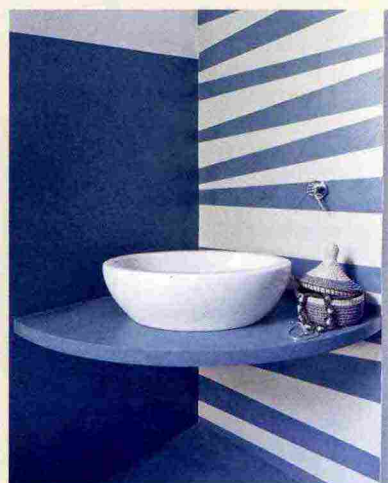

COLORE

➊ Un'ottima sintesi tra decorazione e ricerca tecnica è Wet System, carta da parati studiata per resistere all'acqua. Il disegno? Fiori multicolori dalle dimensioni dilatate e molti altri temi. wallanddeco.com

➋ Quattro tinte neutre e tre brillanti per Frame, linea di Ragno che richiama la maiolica artigianale. ragno.it

➌ Una resina cementizia blu veste la scala (progetto di Eligo Studio). gruppoivas.com

➍ Dalla creatività del team Mumble Mumble, che progetta e realizza superfici in resina per pavimenti e rivestimenti, nascono queste due proposte, entrambe messe in opera con materiali di Gobetto. Una parete tinta unita abbinata a un'altra mossa da spatolature a rilievo azzurro su un fondo di resina bianca; e un motivo a greca azzurro su fondo arancione. mumblemumble.net