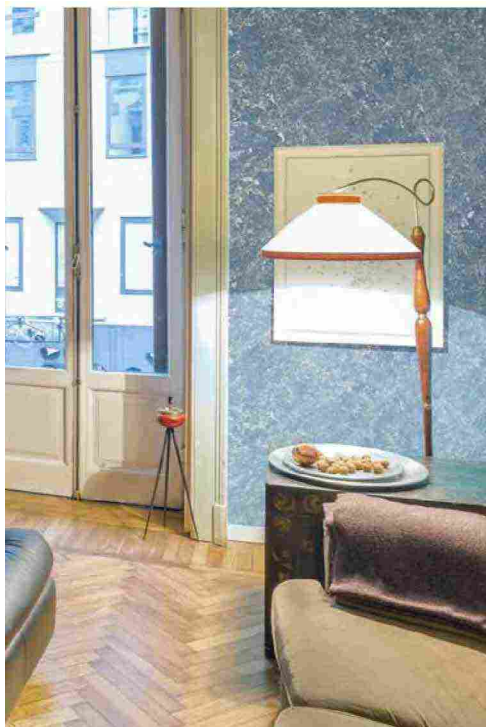

SUGGERZIONI BY:

Alpha Alizé, **SIKKENS** ● Etnika Argento light, **CANDIS**
 Cebospark, **CEBOS COLOR** ● Decorà Gold, **SPIVER**
 Natural Genius, **LISTONE GIORDANO**
 Visionnaire, **NOVACOLOR** ● Capa-Matt, **CAPAROL**
 Dega® Art, **GOBBETTO** ● Mavericks, **VALPAIN**

6 NOVACOLOR
Visionnaire E' un rivestimento decorativo minerale per interni con effetti marmorizzati o tenuamente strutturati, l'espressione ideale per la decorazione di superfici moderne di grande pregio. La sintesi più alta tra estetica e tecnologia.

7 CAPAROL
Capa-Matt Una pittura superopaca per interni di pregio. Liscia al tatto e dall'eccellente effetto coprente, permette di conferire alla parete un carattere ricercato e modernissimo per un design d'interni perfetto e luminoso.