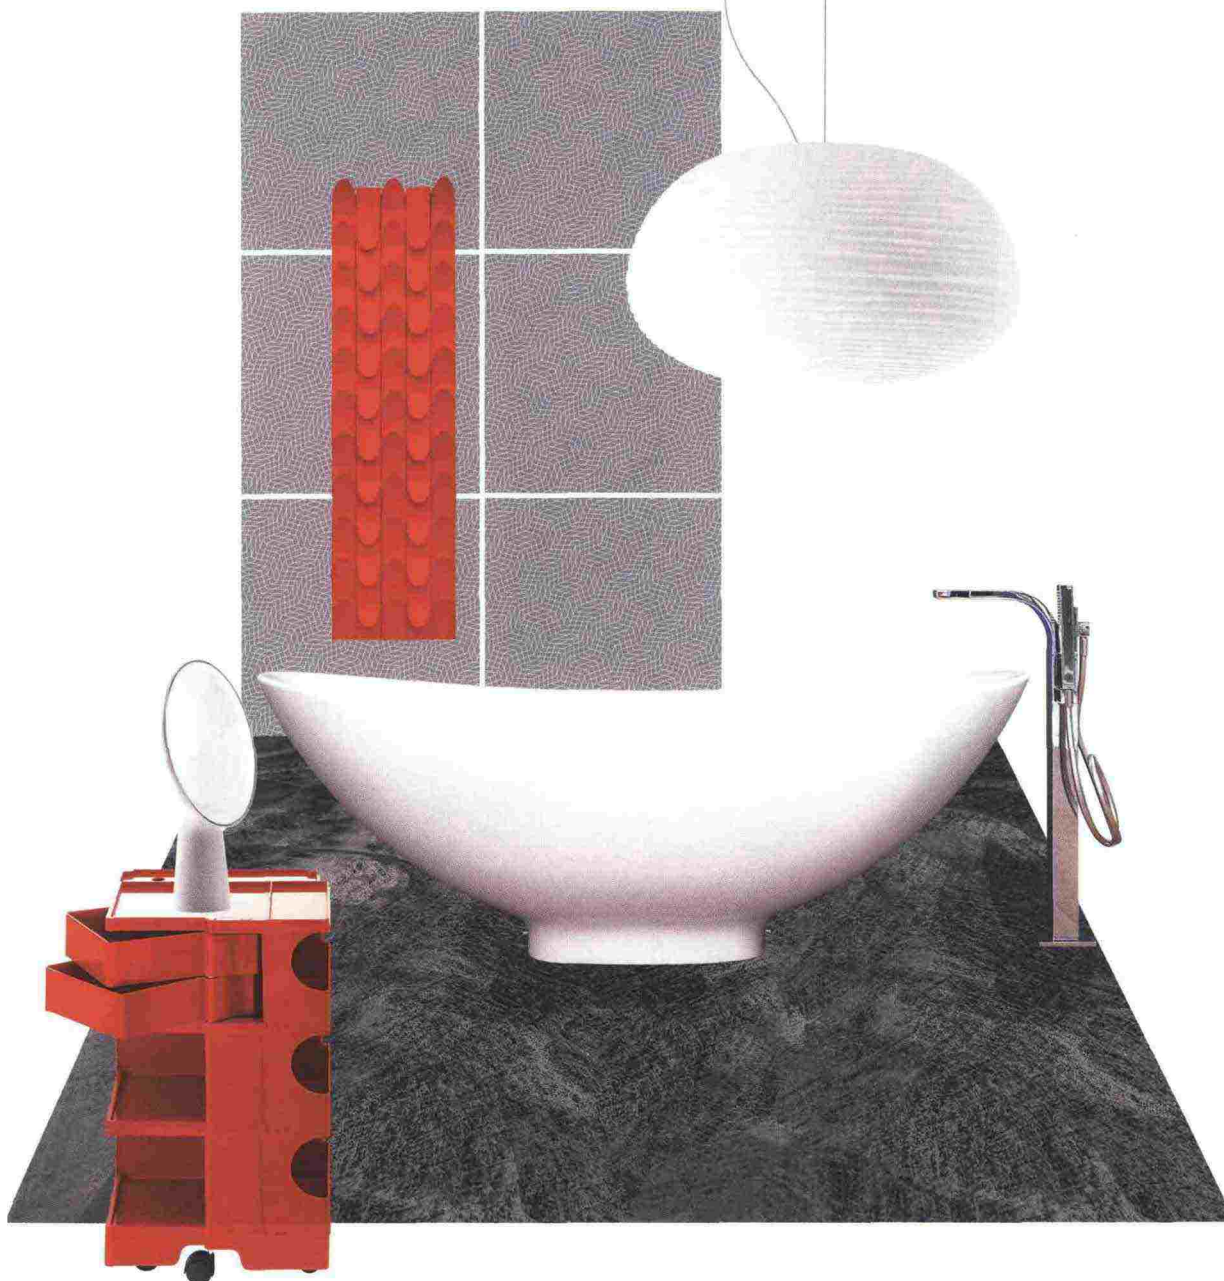

*note di stile*

Protagonista la vasca. Che resta al centro del bagno, ma si diverte a cambiare look. Il primo è oriental-pop

## BATH *rooms*

di Patrizia Piccinini

Un tocco di rosso anni '70 ravviva un ambiente a tinte neutre ispirato al rigore e alla poesia del Giappone. **Piastrella** Filo disegnata dai fratelli Mendini per DesignTaleStudio, Ceramiche Refin, cm 70x70, prezzo su richiesta. **Radiatore** Skin, cm 50,3x204h, Caleido, da €3.355. **Vasca** in Pietraluce, cm 165x70x58,5oh, Flaminia, a partire da €4.000. **Lampada** Rituals 2, in vetro soffiato rigato, design Ludovica+Roberto Palomba, Foscarini, da €424. **Carrello** Bobby, in abs stampato, design Joe Colombo (1971), in vari colori e misure, B-line, €396. **Specchio** Cyclope, design Ionna Vautrin, Moustache, €260. **Pavimento** in grès Artwork, Refin, cm 75x75, €76,50/mq.

*note di stile*

Nel secondo quadro, stile neoromantico. Fiori, piume e specchi per un surplus di femminilità, fresca e spiritosa

I colori del mare per rivestimenti e accessori: così il bagno si trasforma in un'isola di relax. **Mosaico** Papier Sky Blue, in vetro, Mosaico+, prezzo su richiesta. **Specchio** Strap mirror grigio di Hay, cm 70Ø, Trend House, €169. **Lampada** Flora in Lentiflex e metacrilato, design Zanini de Zanine, Slamp, la versione medium €285. **Vasca** Edge, realizzata in Quarrycast®, cm 149,5x80,3x60h, di Victoria + Albert, €3.690. **Miscelatore** per vasca Staffordshire 12, Victoria + Albert, prezzo su richiesta. **Pavimento** in resina Dega® Art Nuvolatura Blu Regimental, **Gobetto**, €60/mq. **Tavolino** Tablo, in legno di frassino, des. Nicholai Wiig Hansen, cm 50Ø, Normann Copenhagen, €220.